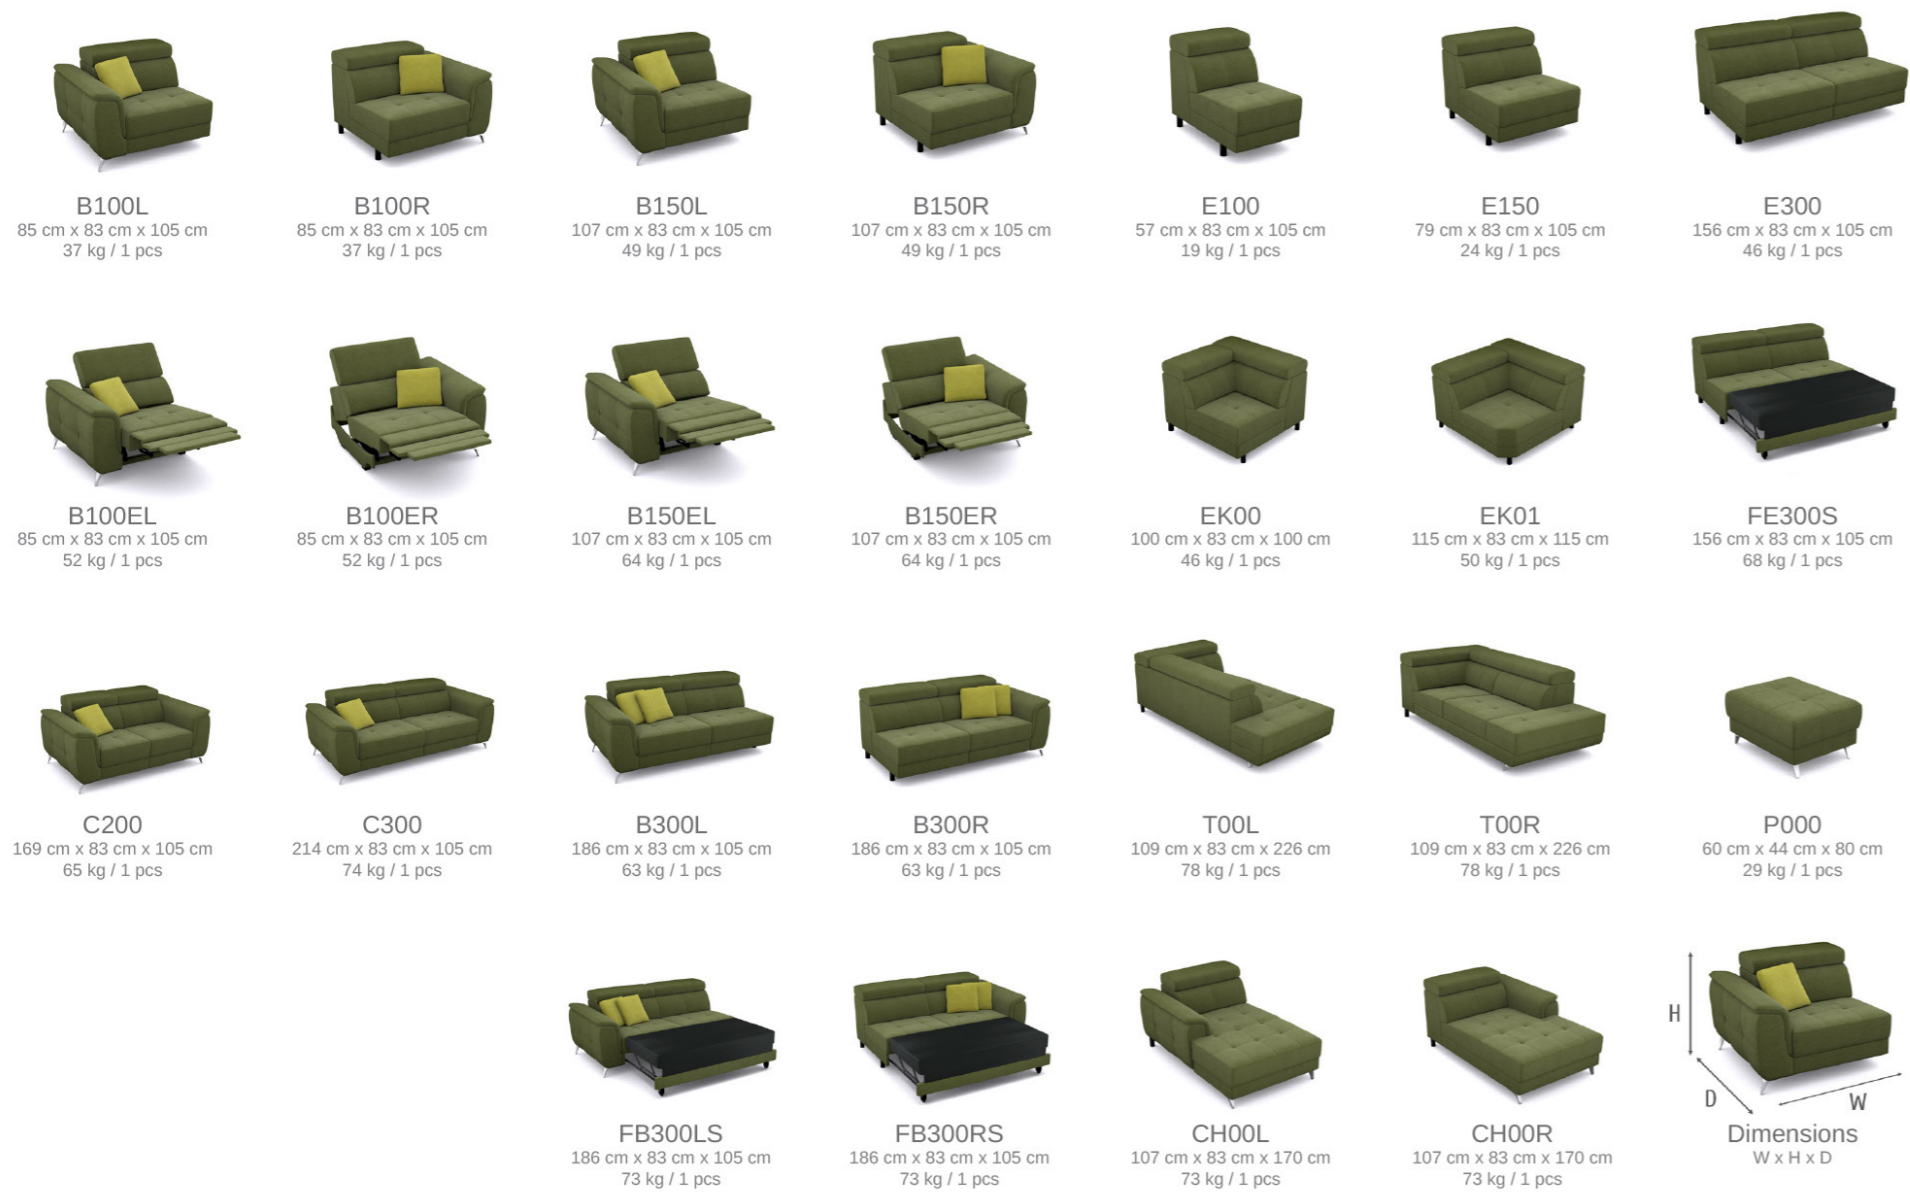

Modules disponibles (Available modules):

T00L + E150 + B150ER | Fabrics: Castle 60 + 15