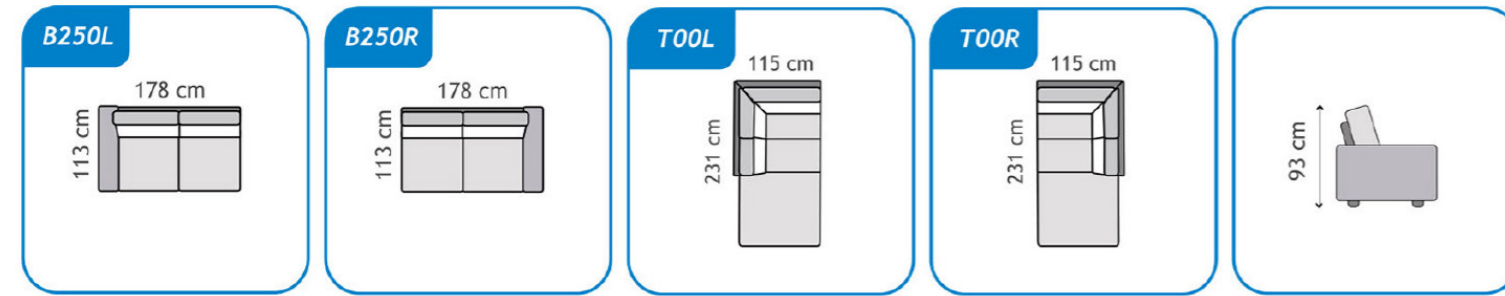

FC300DL
232 cm x 90 cm x 107 cm
75 kg / 1 pcs

CH00L
101 cm x 87 cm x 164 cm
43 kg / 1 pcs

CH00R
101 cm x 87 cm x 164 cm
43 kg / 1 pcs

Dimensions
W x H x D

FC300DL open

Modules disponibles (Available modules):