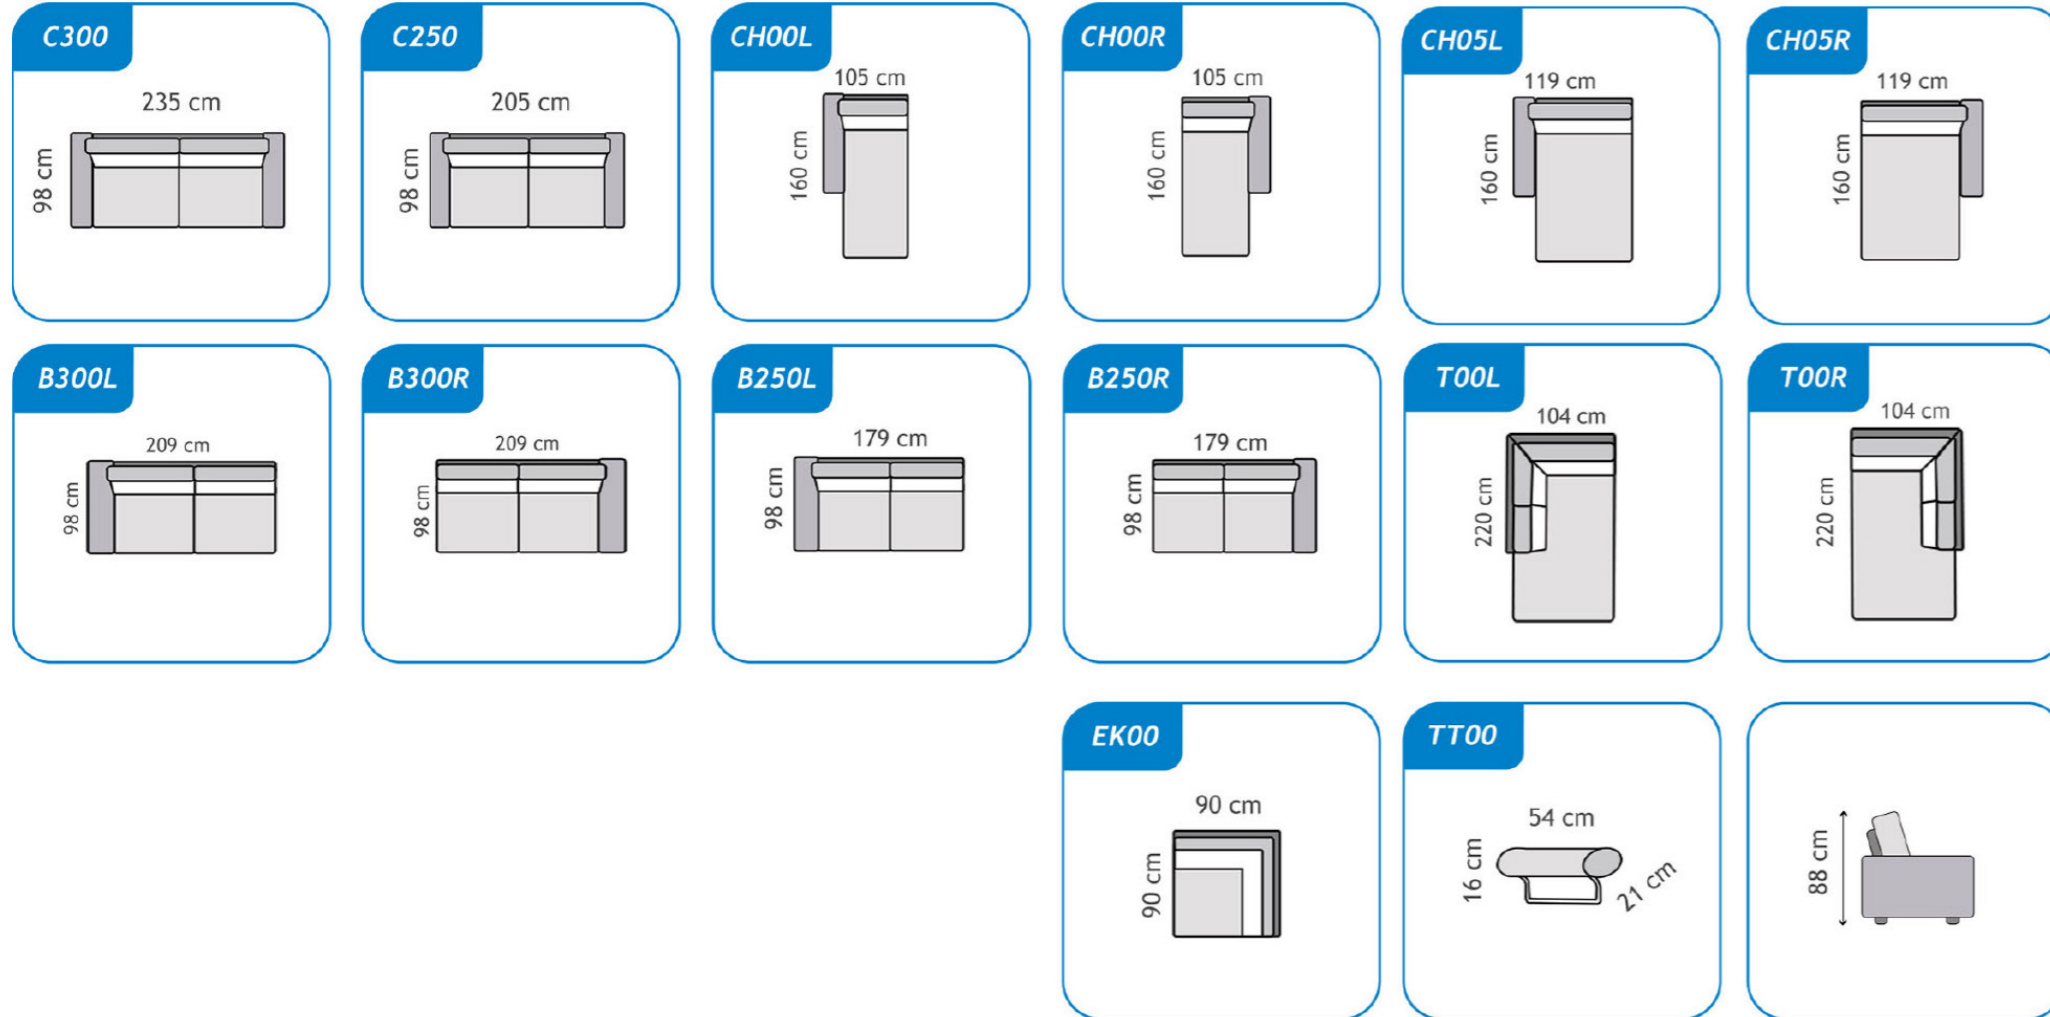

Modules disponibles (Available modules):

B300L + CH00R | Fabrics: San Remo 18