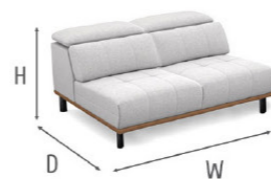

CH00L
104 cm x 74 cm x 174 cm
61 kg / 1 pcs

CH00R
104 cm x 74 cm x 174 cm
61 kg / 1 pcs

P000
64 cm x 43 cm x 96 cm
19 kg / 1 pcs

P010
40 cm x 43 cm x 110 cm
16 kg / 1 pcs

Dimensions
W x H x D

B300L + T00R | Fabrics: Monte Carlo 443 + 505 + 223