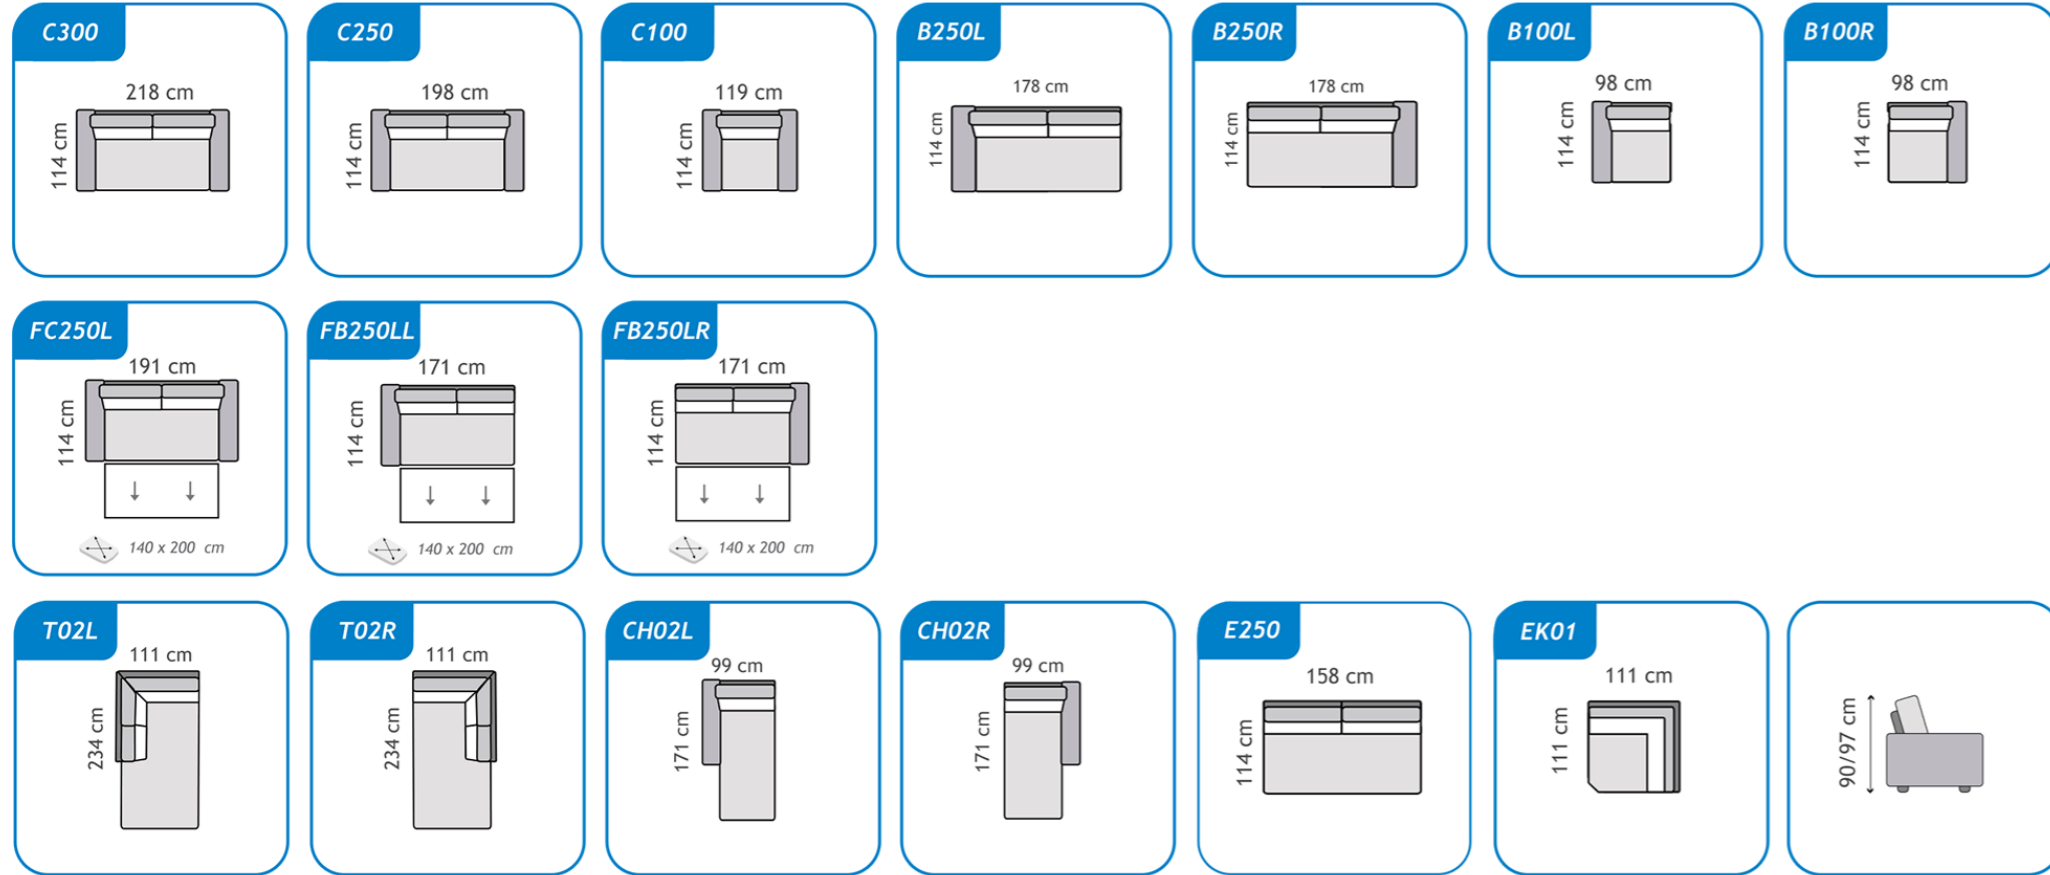

Modules disponibles (Available modules):

B250L + T00R | Fabrics: Forte 22 + 77 + 30 + Acadia 03