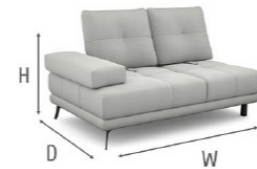

P000
90 cm x 47 cm x 60 cm
21 kg / 1 pcs

P010
112 cm x 47 cm x 42 cm
17 kg / 1 pcs

OPEN

CLOSE

Dimensions
W x H x D

B250L + CH00R | Fabrics: Fano 06

Modules disponibles (Available modules):

B100L
77 cm x 80 cm x 102 cm
37 kg / 1 pcs