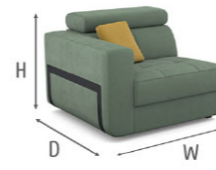

FB300LS
179 cm x 80 cm x 102 cm
73 kg / 1 pcs

FB300RS
179 cm x 80 cm x 102 cm
73 kg / 1 pcs

CH00L
101 cm x 80 cm x 171 cm
73 kg / 1 pcs

CH00R
101 cm x 80 cm x 171 cm
73 kg / 1 pcs

Dimensions
W x H x D

TOOL + E150 + B150ER | Fabrics: Arano 24 + 08