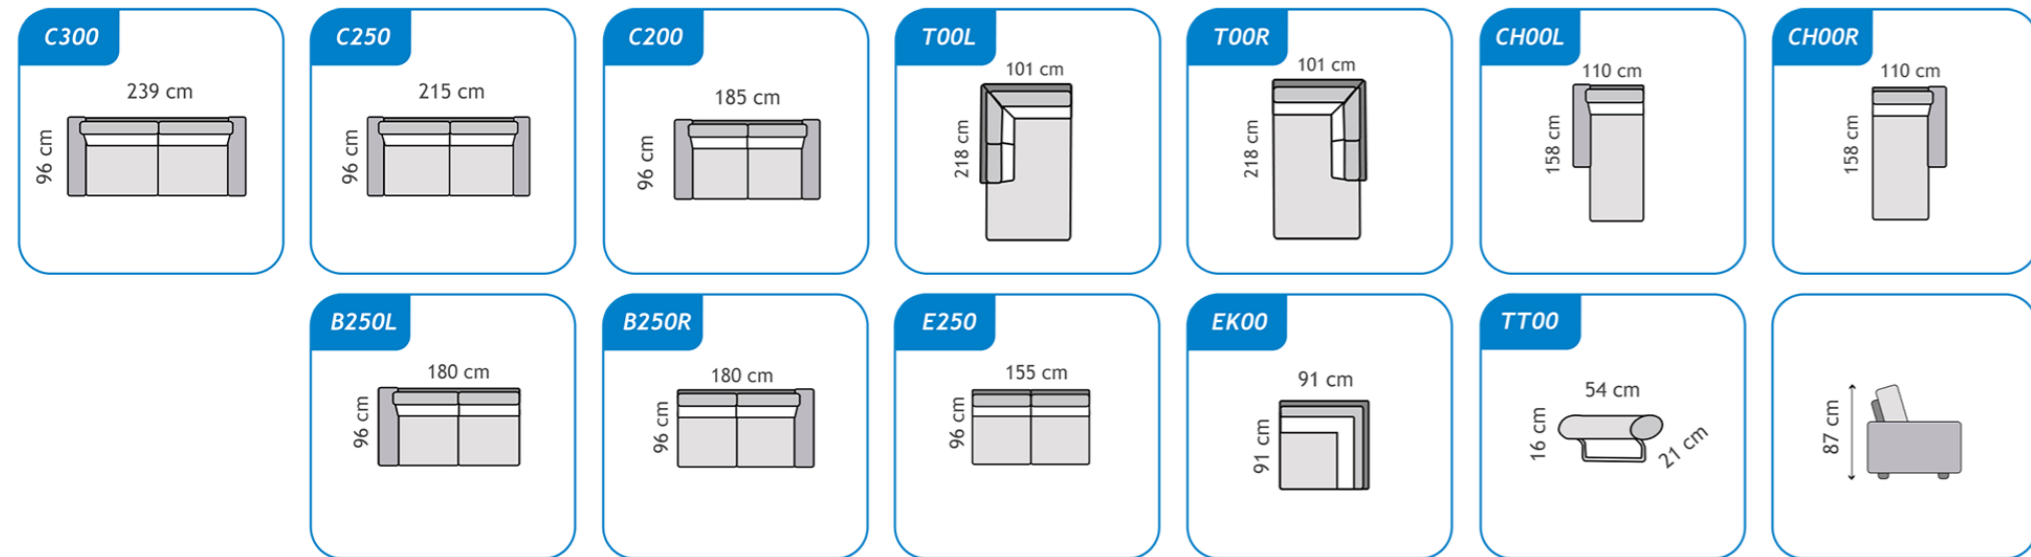

Modules disponibles (Available modules):

T02L + B250R | Fabrics: Sajma 12