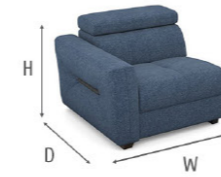

B300R
181 cm x 79 cm x 106 cm
53 kg / 1 pcs

CH02L
116 cm x 79 cm x 172 cm
52 kg / 1 pcs

CH02R
116 cm x 79 cm x 172 cm
52 kg / 1 pcs

P000
60 cm x 43 cm x 80 cm
24 kg / 1 pcs

Dimensions
W x H x D

B150EL + E150 + T02R | Fabrics: Forte 07